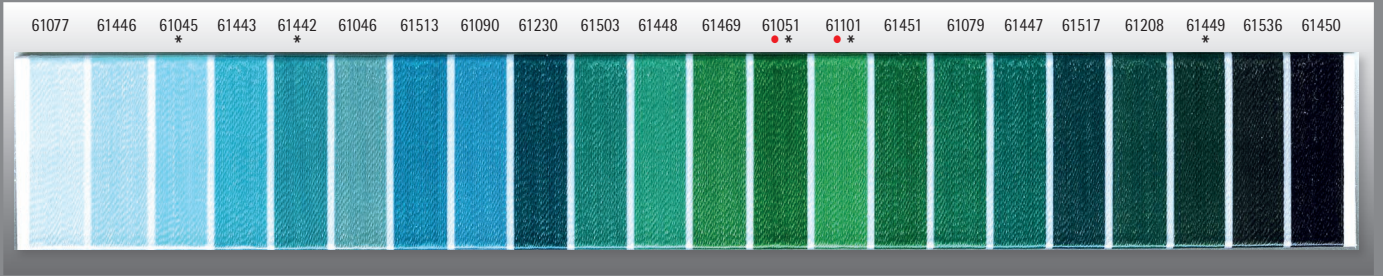

4

5

POLY 40 (all colours)

- * POLY 60
- POLY FIRE

- ◆ 100% Polyester
- ◆ POLY 60: Nm 128/2; dtex 78/2
10 x 1.500 m

6

7

8

9

10

- POLY 40 (all colours)
- * POLY 60
- POLY FIRE

- ◆ 100% Polyester
- ◆ POLY FIRE: Nm 80/2; dtex 125/2
10 x 1.000 m

11

12

13

14

- ◆ Stärke/Strength:
Nm 80/2; dtex 125/2
10 x 1.000 m
10 x 5.000 m

NEON

„leuchtet bei
Schwarzlicht (UV-Licht)“
„shines in black light
(UV-light)“

POLY 60

- ◆ POLY 60 ist ein dünnes, besonders strapazierfähiges Polyestergergarn und besonders gut geeignet für kleine Schriften und feine Details.