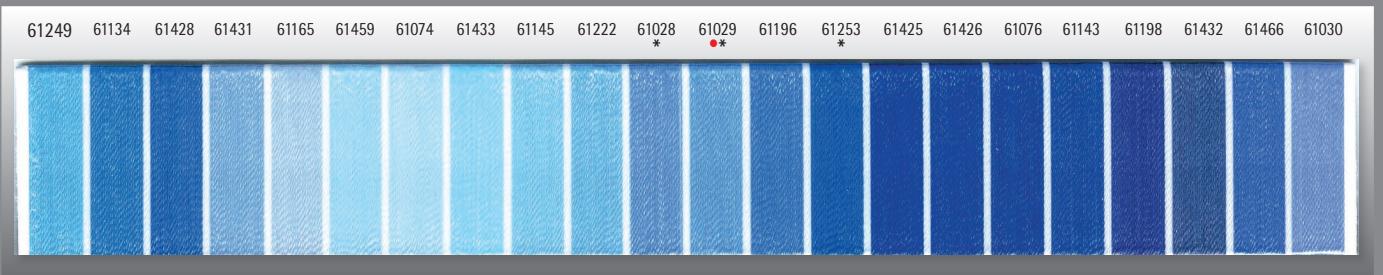

4

5

POLY 40 (all colours)

- * POLY 60
- POLY FIRE

- ◆ 100% Polyester
- ◆ POLY 60: Nm 128/2; dtex 78/2
10 x 1.500 m

6

7

8

9

10

- POLY 40 (all colours)
- * POLY 60
- POLY FIRE

- ◆ 100% Polyester
- ◆ POLY FIRE: Nm 80/2; dtex 125/2
10 x 1.000 m

11

12

13

14

- ◆ Stärke/Strength:
Nm 80/2; dtex 125/2
10 x 1.000 m
10 x 5.000 m

NEON

„leuchtet bei
Schwarzlicht (UV-Licht)“
„shines in black light
(UV-light)“

POLY 60

- ◆ POLY 60 ist ein dünnes, besonders strapazierfähiges Polyestergergarn und besonders gut geeignet für kleine Schriften und feine Details.