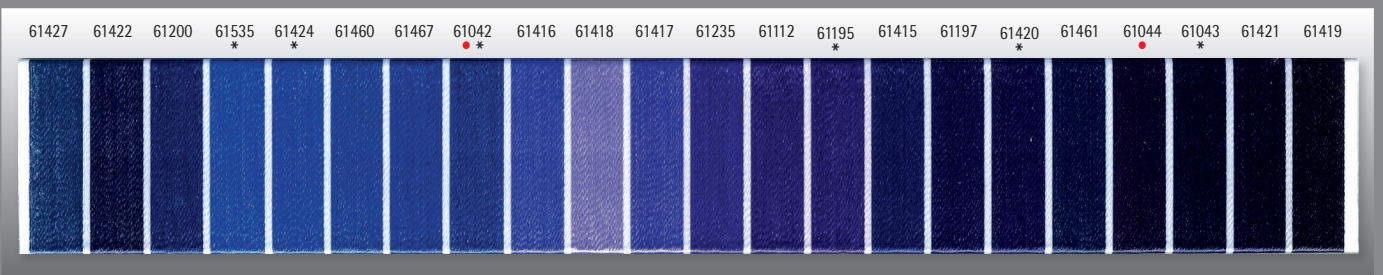

9

10

- POLY 40 (all colours)
- * POLY 60
- POLY FIRE

- ◆ 100% Polyester
- ◆ POLY FIRE: Nm 80/2; dtex 125/2
10 x 1.000 m

11

12

13

14

- ◆ Stärke/Strength:
Nm 80/2; dtex 125/2
10 x 1.000 m
10 x 5.000 m

NEON

„leuchtet bei
Schwarzlicht (UV-Licht)“
„shines in black light
(UV-light)“

POLY 60

- ◆ POLY 60 ist ein dünnes, besonders strapazierfähiges Polyestergergarn und besonders gut geeignet für kleine Schriften und feine Details.