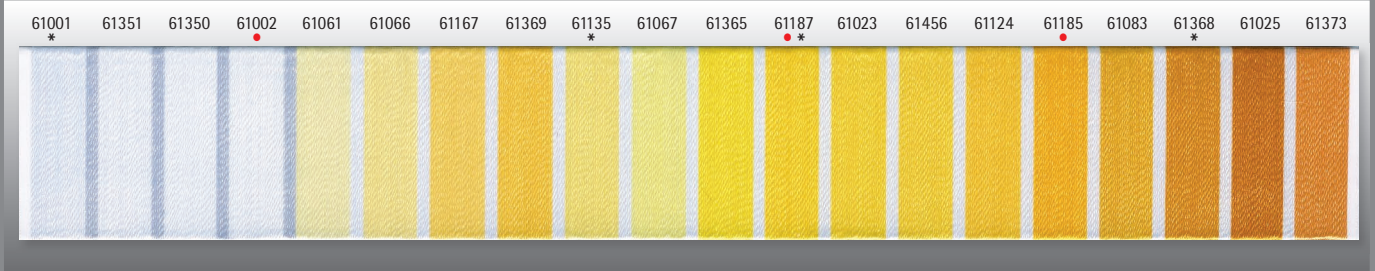

POLY

100% Polyester

GUNOLD®

POLY

- ◆ 100% Polyester
- ◆ POLY 40: Nm 80/2; dtex 125/2
10 x 1.000 m
10 x 5.000 m

1

2

3

4

5

POLY 40 (all colours)

- * POLY 60
- POLY FIRE

- ◆ 100% Polyester
- ◆ POLY 60: Nm 128/2; dtex 78/2
10 x 1.500 m

6

7

8

- ◆ Stärke/Strength:
Nm 80/2; dtex 125/2
10 x 1.000 m
10 x 5.000 m

NEON

„leuchtet bei
Schwarzlicht (UV-Licht)“
„shines in black light
(UV-light)“

POLY 60

- ◆ POLY 60 ist ein dünnes, besonders strapazierfähiges Polyestergergarn und besonders gut geeignet für kleine Schriften und feine Details.