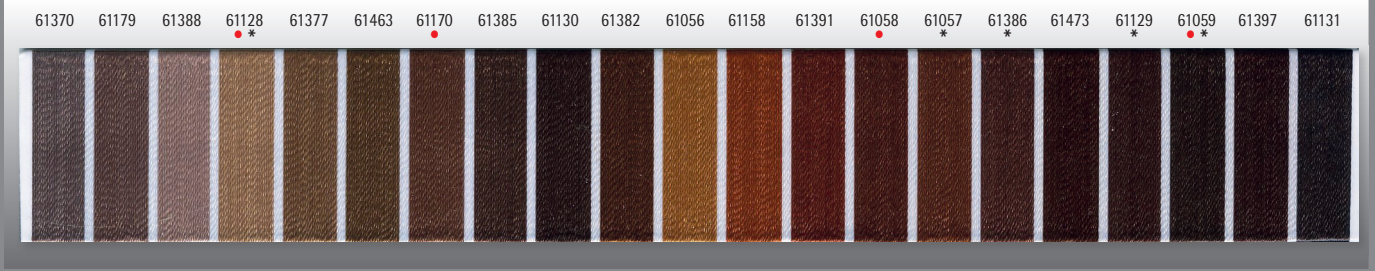

POLY

100% Polyester

GUNOLD®

POLY

- ◆ 100% Polyester
- ◆ POLY 40: Nm 80/2; dtex 125/2
10 x 1.000 m
10 x 5.000 m

1

2

3

4

5

POLY 40 (all colours)

- * POLY 60
- POLY FIRE

- ◆ 100% Polyester
- ◆ POLY 60: Nm 128/2; dtex 78/2
10 x 1.500 m

6

7

8

- ◆ Stärke/Strength:
Nm 80/2; dtex 125/2
10 x 1.000 m
10 x 5.000 m

NEON

„leuchtet bei
Schwarzlicht (UV-Licht)“
„shines in black light
(UV-light)“

POLY 60

- ◆ POLY 60 ist ein dünnes, besonders strapazierfähiges Polyestergergarn und besonders gut geeignet für kleine Schriften und feine Details.