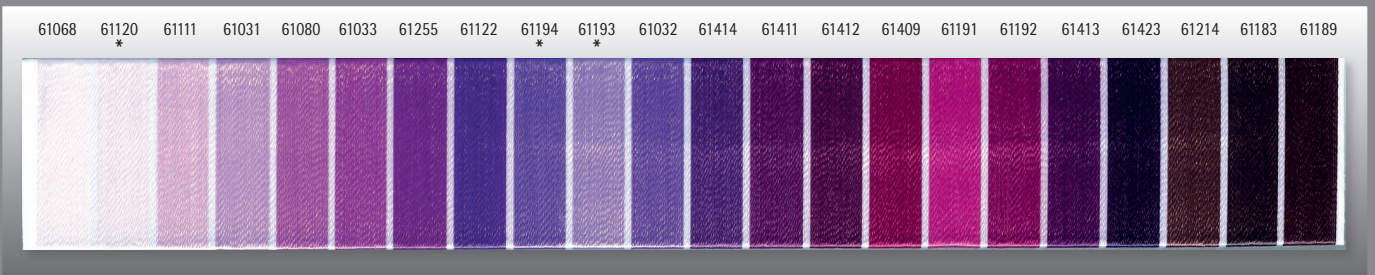

- 100% Polyester
- POLY 60: Nm 128/2; dtex 78/2
  10 x 1.500 m

6

7

8

9

10

- POLY 40 (all colours)
- POLY 60
- POLY FIRE