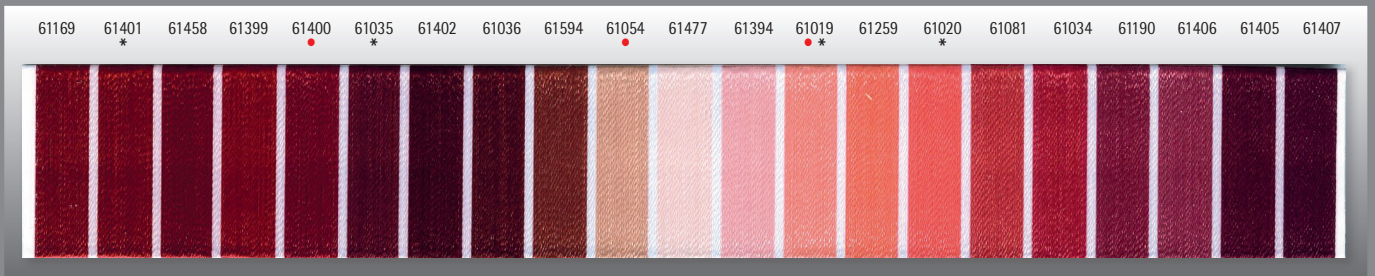

4

5

POLY 40 (all colours)

- * POLY 60
- POLY FIRE

- ◆ 100% Polyester
- ◆ POLY 60: Nm 128/2; dtex 78/2
10 x 1.500 m

6

7

8

9

10

- POLY 40 (all colours)
- * POLY 60
- POLY FIRE

- ◆ 100% Polyester
- ◆ POLY FIRE: Nm 80/2; dtex 125/2
10 x 1.000 m

11

12

13

14

- ◆ Stärke/Strength:
Nm 80/2; dtex 125/2
10 x 1.000 m
10 x 5.000 m

NEON

„leuchtet bei
Schwarzlicht (UV-Licht)“
„shines in black light
(UV-light)“

POLY 60

- ◆ POLY 60 ist ein dünnes, besonders strapazierfähiges Polyestergergarn und besonders gut geeignet für kleine Schriften und feine Details.